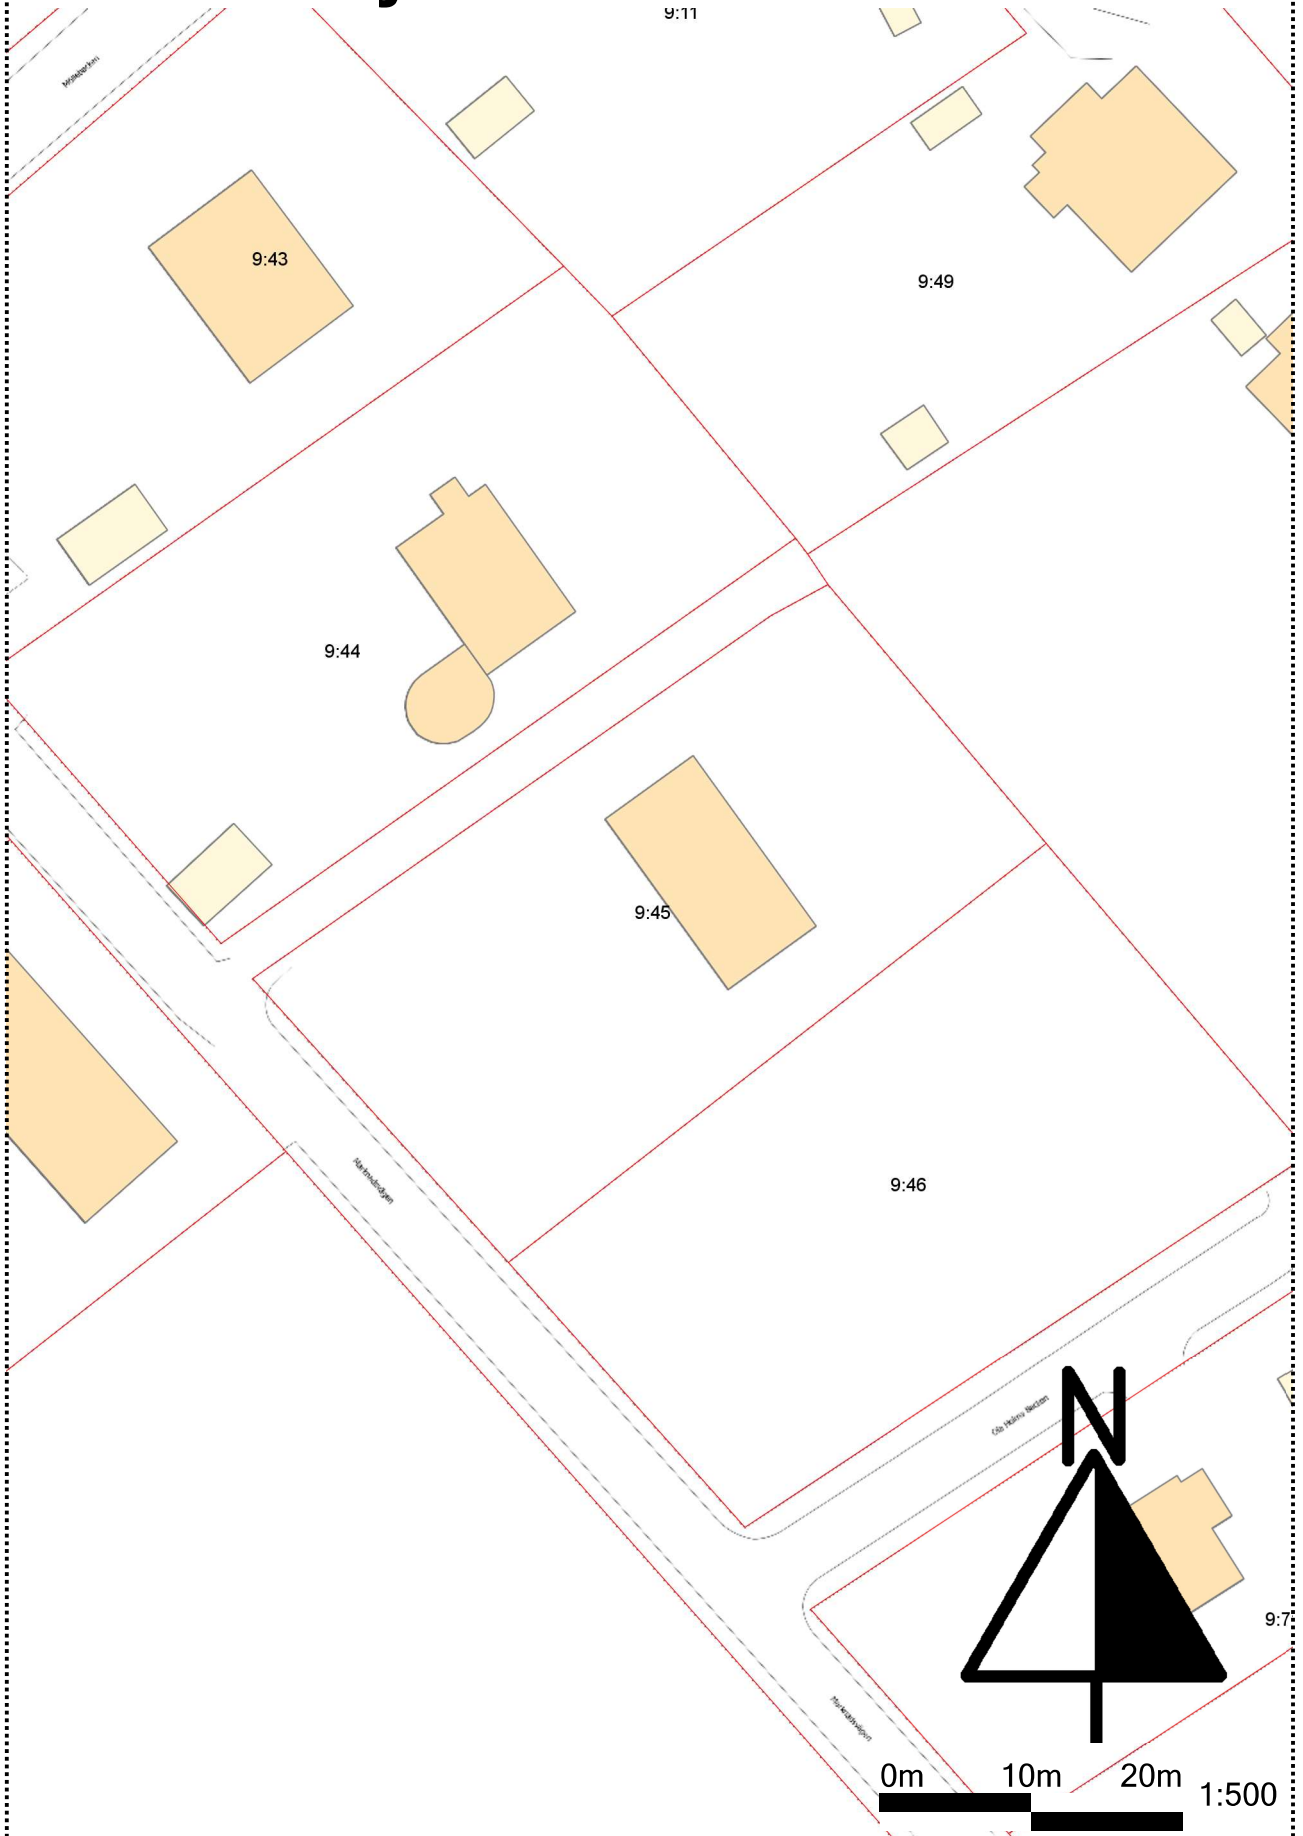

Hjälmaröd 9:45

9:11

9:43

9:49

9:44

9:45

9:46

9:7

0m 10m 20m 1:500