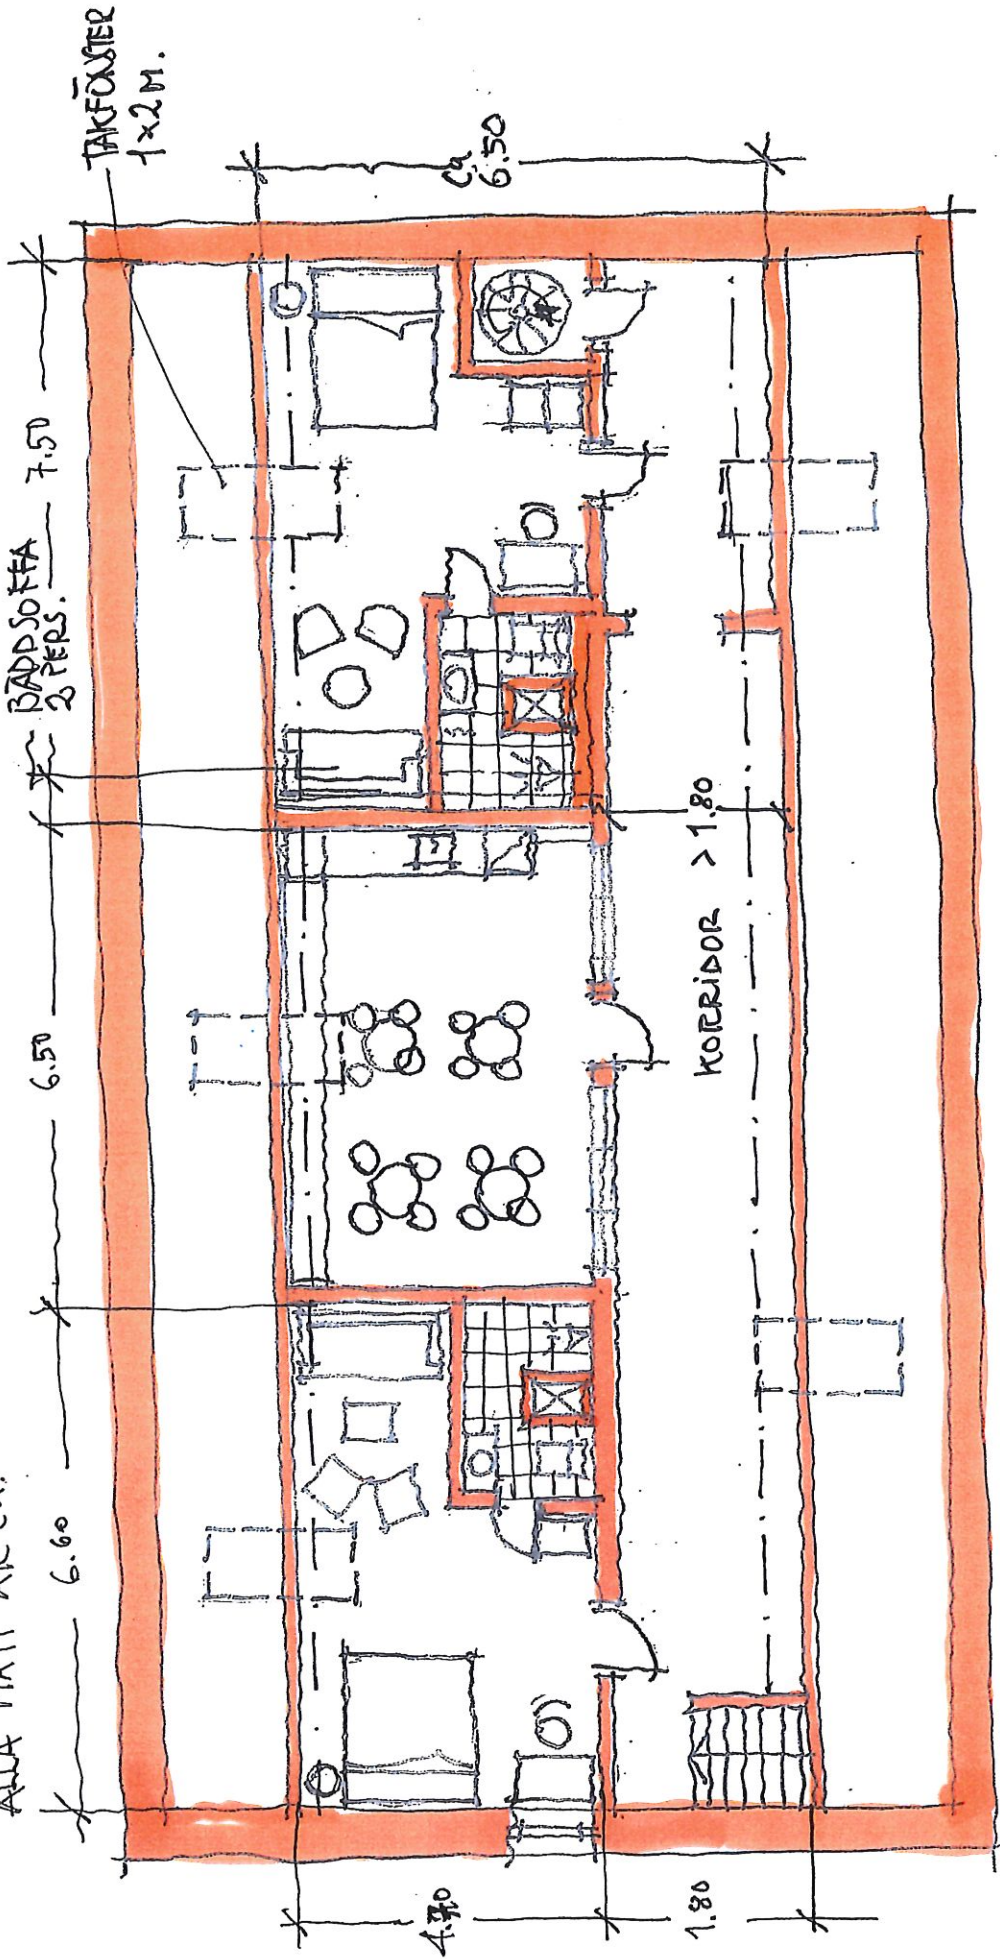

ALLA MÅTT ÄR CA.

AURORA B+B
SIMRISHAMN
SKALA 1:100

FÖRHANDSKUSI
HAUS TRAGÄRDH ARK.
2006.09.06
BRANTEVIK.

AURORA B+B
SIMRISHAMN

VINDSPLAN
SKALA 1:100

HANS TRÁGÁRDH
ARKITEKTER
2006-09-18

TAKBALKAR
ca 1150 >

TAKFÖNSTER
ca. 80x160

AURORA B+B.
SIMRISHAMN.
SKALA > 1:100.

FÖRHANDSSKISS
HANS TRÄGÅRDH ARK.
2006.09.06.
BRANTEVIK.

AURORA B+B
SIMRISHAMN

VINDSPLAN
SKALA 1:100

HANS TRÄGÅRDH
ARKITEKTER
2006-09-18