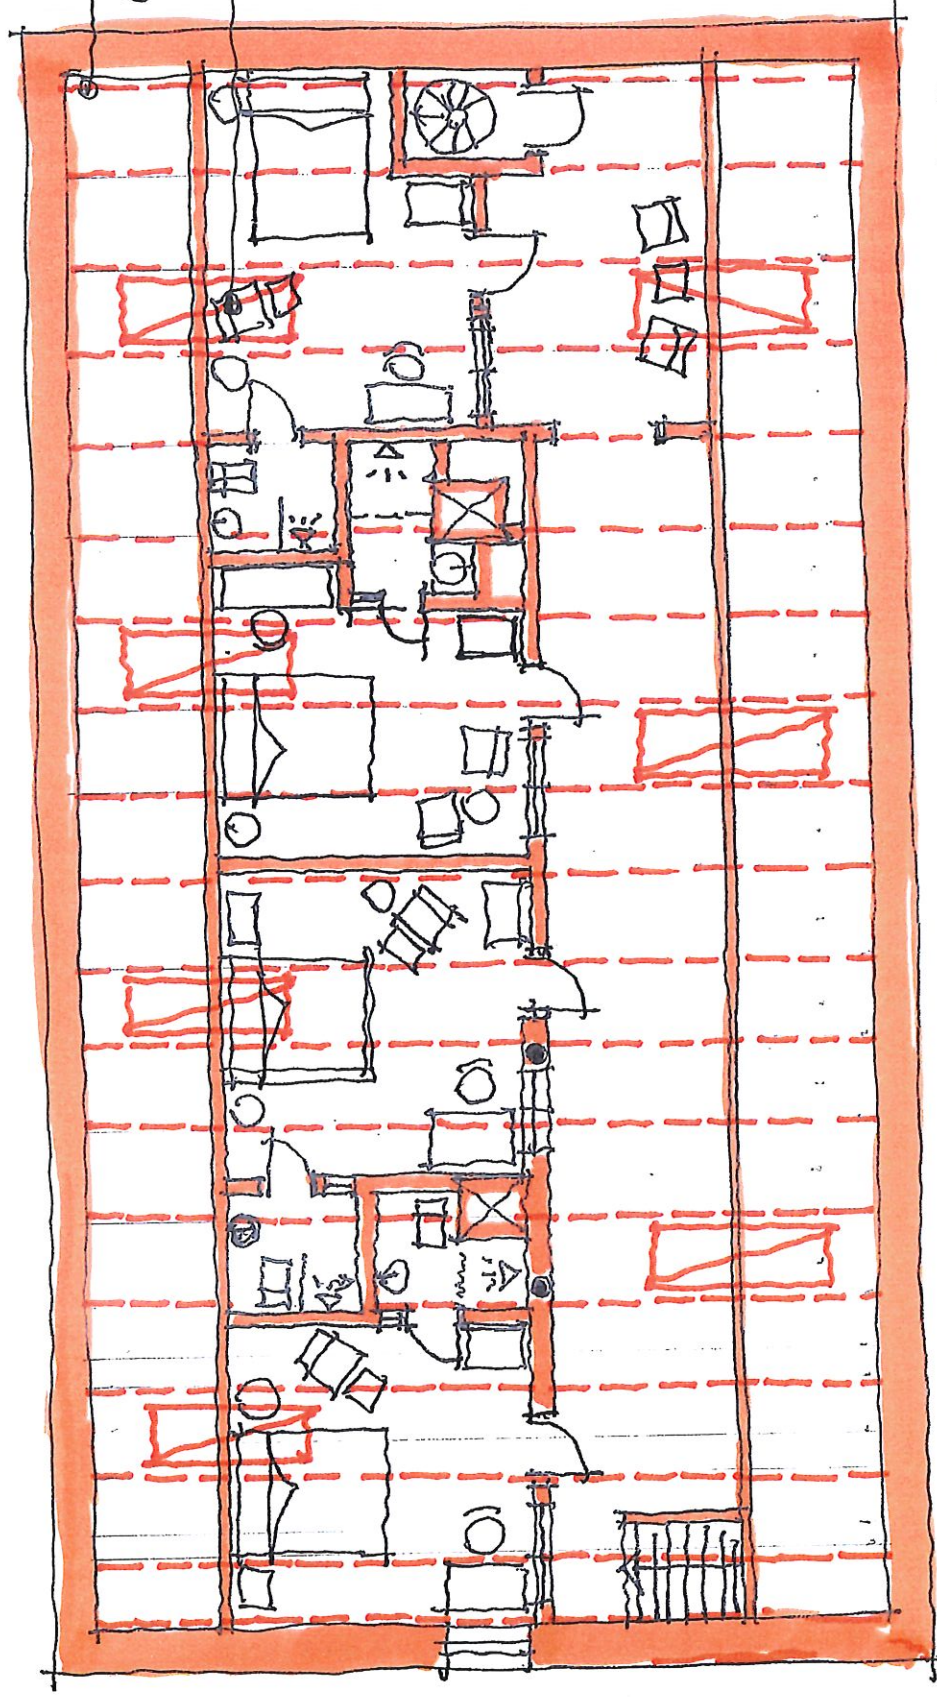

ALLA MÅTT ÄR CA.

AURORA B+B
SIMRISHAMN
SKALA 1:100

FÖRHANDSKUSI
HAUS TRAGÄRDH ARK.
2006.09.06
BRANTEVIK.

AURORA B+B
SIMRISHAMN

VINDSPLAN
SKALA 1:100

HANS TRÁGÁRDH
ARKITEKTER
2006-09-18

TAKBALKAR
ca 1150 >

TAKFÖNSTER
ca. 80x160

AURORA B+B.
SIMRISHAMN.
SKALA > 1:100.

FÖRHANDSSKISS
HANS TRÄGÅRDH ARK.
2006.09.06.
BRANTEVIK.

AURORA B+B
SIMRISHAMN

VINDSPLAN
SKALA 1:100

HANS TRÄGÅRDH
ARKITEKTER
2006-09-18