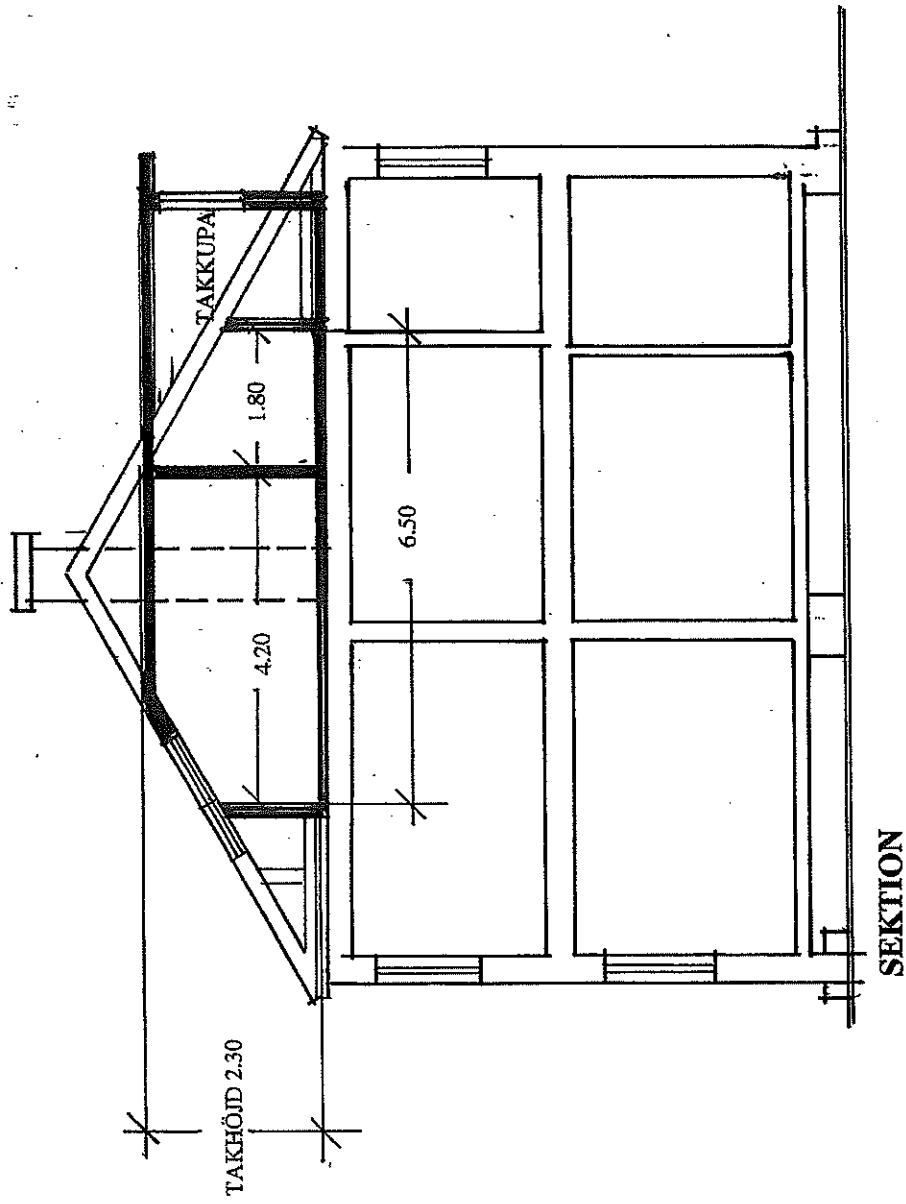

ALLA MÅTT ÄR CA.

AURORA B+B
SIMRISHAMN
SKALA 1:100

FÖRHANDSKUSI
HAUS TRAGÄRDH ARK.
2006.09.06
BRANTEVIK.

AURORA B+B
SIMRISHAMN

VINDSPLAN
SKALA 1:100

HANS TRÁGÁRDH
ARKITEKTER
2006-09-18

TAKBALKAR
ca 1150 >

TAKFÖNSTER
ca. 80x160

AURORA B+B.
SIMRISHAMN.
SKALA > 1:100.

FÖRHANDSSKISS
HANS TRÄGÅRDH ARK.
2006.09.06.
BRANTEVIK.

AURORA B+B
SIMRISHAMN

VINDSPLAN
SKALA 1:100

HANS TRÄGÅRDH
ARKITEKTER
2006-09-18