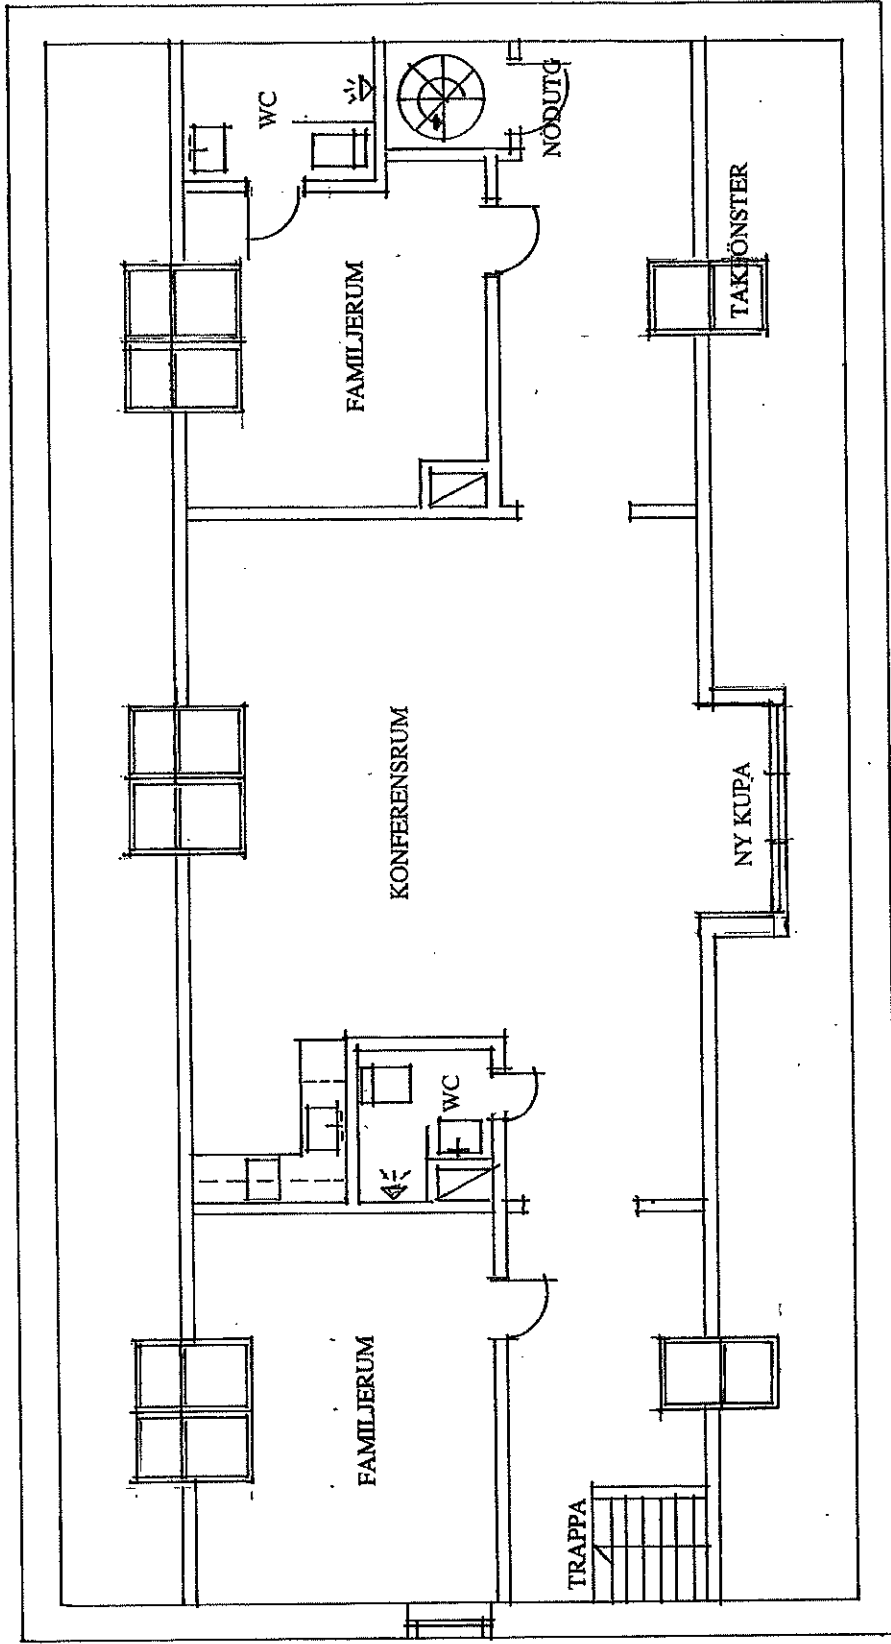

ALLA MÅTT ÄR CA.

AURORA B+B
SIMRISHAMN
SKALA 1:100

FÖRHANDSKUSI
HAUS TRAGÄRDH ARK.
2006.09.06
BRANTEVIK.

AURORA B+B
SIMRISHAMN

VINDSPLAN
SKALA 1:100

HANS TRÁGÁRDH
ARKITEKTER
2006-09-18

TAKBALKAR
ca 1150 >

TAKFÖNSTER
ca. 80x160

AURORA B+B.
SIMRISHAMN.
SKALA > 1:100.

FÖRHANDSSKISS
HANS TRÄGÅRDH ARK.
2006.09.06.
BRANTEVIK.

AURORA B+B
SIMRISHAMN

VINDSPLAN
SKALA 1:100

HANS TRÄGÅRDH
ARKITEKTER
2006-09-18